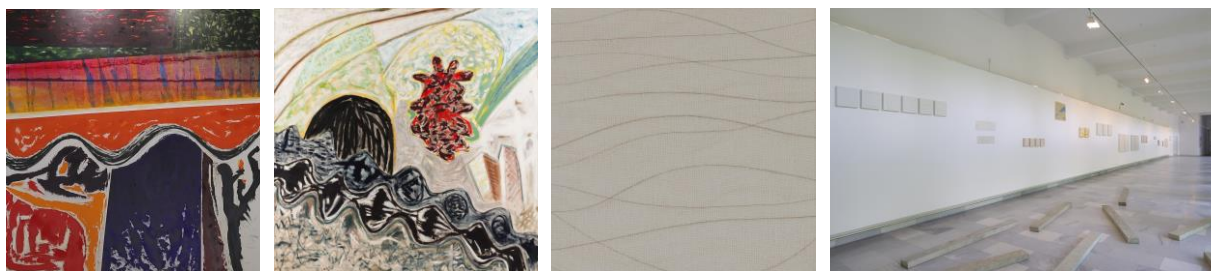

Vyřizuje: Mgr. L. Tóthová
Dne: 24.5.2023
Věc: **Interaktivní program k výstavě Ivan Ouhel / Mimmo Roselli**

Vážená paní ředitelko, vážený pane řediteli, vážení kolegové,
dalším letošním lektorským programem pro školy, které hlavní budova Galerie umění Karlovy Vary připravuje ke krátkodobým výstavám, je interaktivní program k výstavě dvou malířů Ivana Ouhela (1945-2021) a Mimma Roselliho (1952)

Krajina a prostor – program k výstavě Ivan Ouhel / Mimmo Roselli

koncepce a realizace: Lenka Tóthová

Výstava italského malíře a konceptuálního umělce mezinárodního věhlasu Mimma Roselliho (1952) a malíře Ivana Ouhela (1945-2021), významné postavy české výtvarné scény, je průřezem z díla dvou oceňovaných umělců. Malba Ivana Ouhela je inspirována přírodou, abstrahuje a redukuje její tvary a formy, zobecňuje její dění a proměňuje ho v barvy, plochy, kontrasty. Tvorba Roselliho vyrůstá naopak z minimalistických záznamů, linií a čar, vstupujících i do výstavního prostoru. Pozoruhodná umělecká konfrontace následně poskytne možnosti návazných tvůrčích aktivit uvnitř i vně galerie.